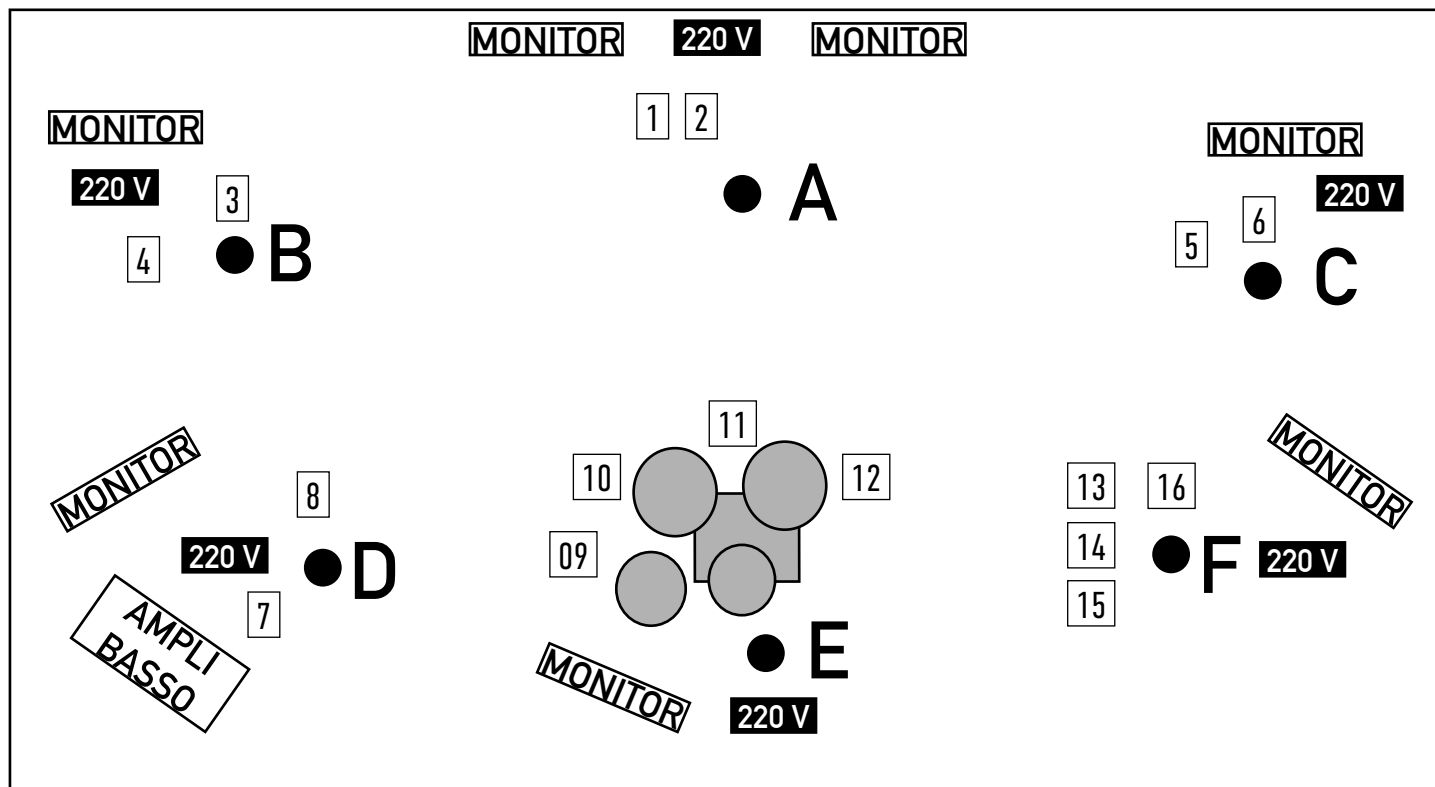

STAGEFRONT

CHANNEL LIST

A	CH 01	Alberto	Asta	VOCE	Shure SM58 o equivalente
	CH 02	Alberto	Asta	BODHRAN	Shure SM57 o equivalente
B	CH 03	Gianni	Asta	CORO	Shure SM58 o equivalente
	CH 04	Gianni	Line	CHITARRA FOLK 6 CORDE	D.i. BSS o equivalente
C	CH 05	Filippo	Line	VIOLINO	D.i. BSS o equivalente
	CH 06	Filippo	Asta	CORO	Shure SM58 o equivalente
D	CH 07	Mauro	Asta	BASSO ELETTRICO	Direct Out - cavo Xlr/xlr
	CH 08	Mauro	Asta	CORO	Shure SM58 o equivalente
E	CH 09	Andrea	Asta	BASS DRUM	D12 AKG o equivalente
	CH 10	Andrea	Asta	SNARE	Shure SM57 o equivalente
	CH 11	Andrea	Asta	OVERHEAD 1	Pano
	CH 12	Andrea	Asta	OVERHEAD 2	Pano
F	CH 13	Christian	Line	TROMBA / FLICORNO	- MIC lo portiamo noi -
	CH 14	Christian	Line	CHITARRA FOLK 6 CORDE	D.i. BSS o equivalente
	CH 15	Christian	Line	BOUZOUKI	D.i. BSS o equivalente
	CH 16	Christian	Asta	TIN WHISTLE e CORO	Shure SM57 o equivalente